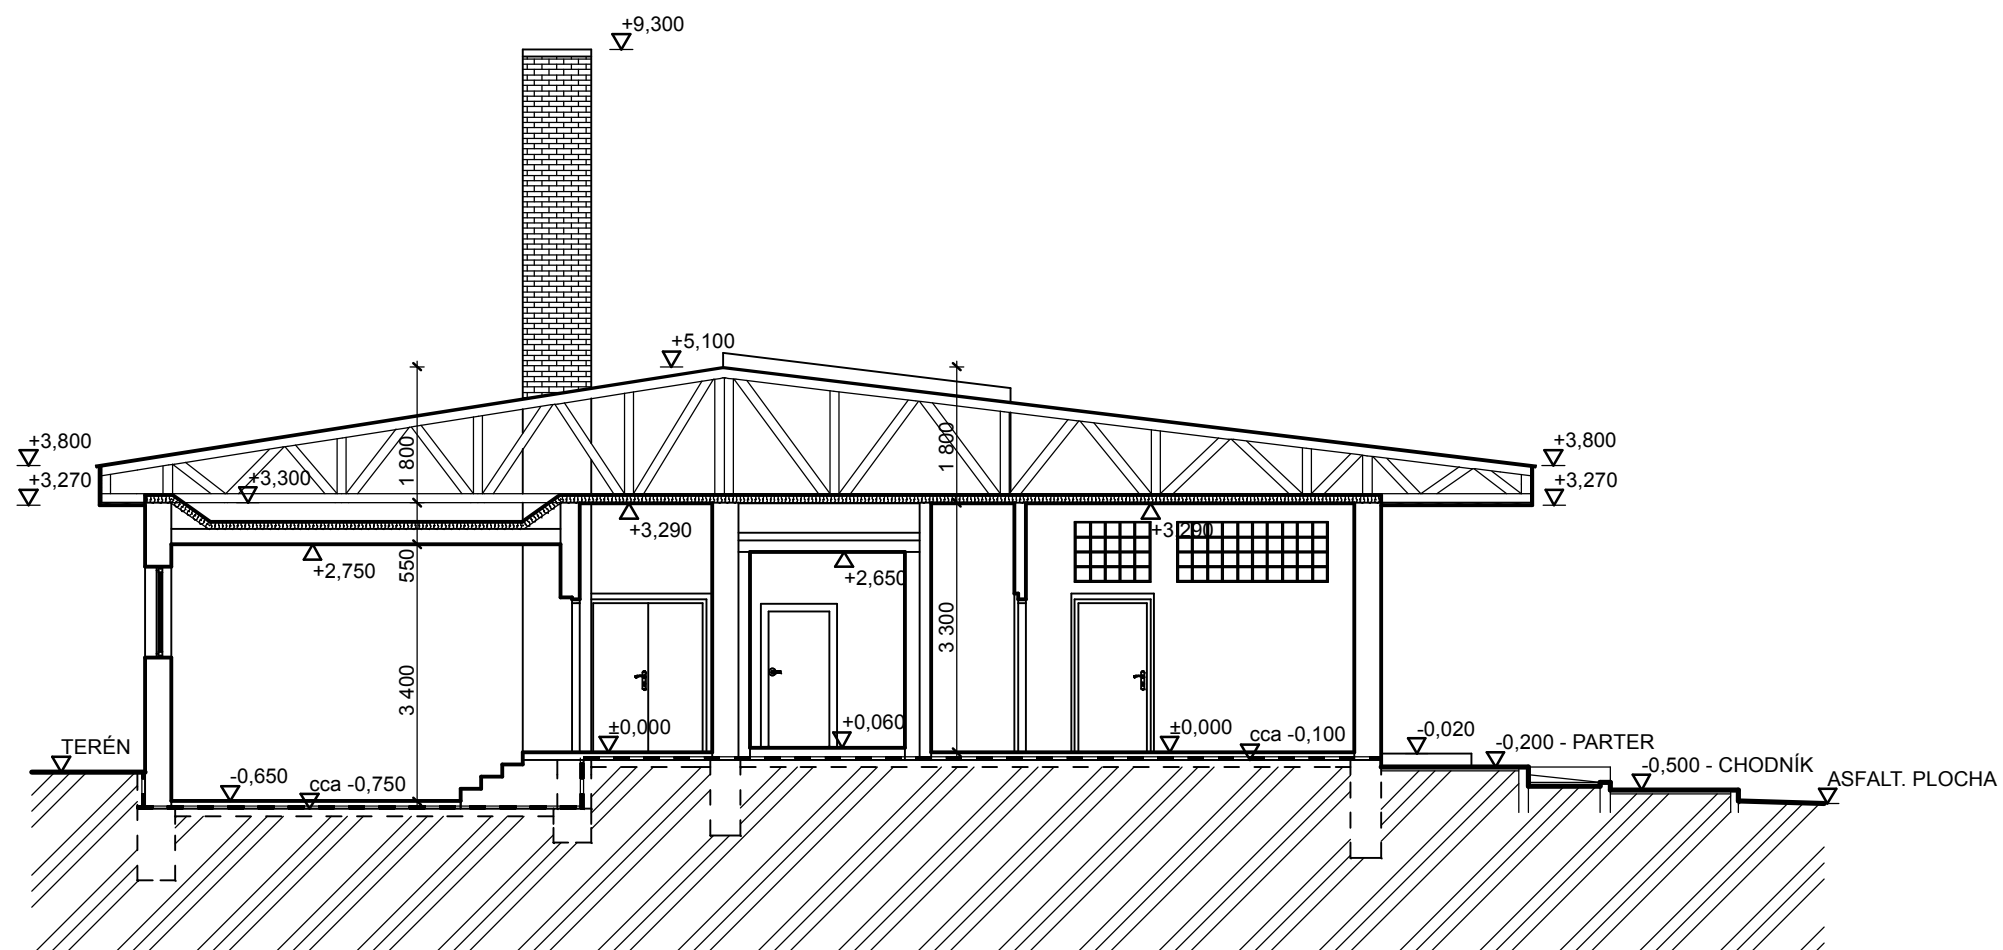

**ŘEZ A-A**  
**M 1:100**

Architekt	Ing. arch. Karel Šrámek	 <b>APOLO CZ s.r.o.</b> Tyršova 155, 572 01 Polička + 420 461 722 204 apolo@apolocz.cz www.apolocz.cz	
Vedoucí zakázky	Josef Findejs		
Projektant	Josef Findejs		
Zodp. projektant	Ing. Martin Kozáček		
Kraj	Pardubický		
MÚ/OÚ	Polička		
Investor	Obec Sádek, Sádek 116, 572 01 Polička		
Název stavby:	<b>ADAPTACE OBJEKTU PRODEJNÝ NA OBECNÍ DŮM V SÁDKU U POLIČKY</b>		
Místo stavby:			k.ú. Sádek u Poličky, st.p.č. 257, p.č. 8/5, 8/2, 8/6
Stavební objekt:	SO-01 - OBECNÍ DŮM	Formát	2xA4
Část:	B1 - STAVEBNÍ ČÁST - STÁVAJÍCÍ STAV	Datum	VIII.06
Obsah přílohy:	<b>ŘEZ A-A - stáv. stav</b>	Číslo zakázky	00306
			Stupeň PD
		Revize	00
		Označení přílohy:	Číslo paré:
		<b>B1.03</b>	
		Měřítka:	
		<b>1:100</b>	